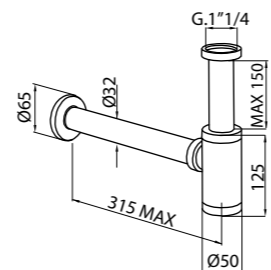

## SOTTOLAVABO

Rubinetti sottolavabo quadrato 1/2" M x 3/8" M.  
Angle Supply Valve 1/2" M x 3/8" M

codice/code ACS95018  
finitura/finish cromo/chrome

## SOTTOLAVABO

Rubinetti sottolavabo tondo 1/2" M x 3/8" M.  
Angle Supply Valve 1/2" M x 3/8" M

codice/code ACS95019  
finitura/finish cromo/chrome

## PILETTE

codice/code ACS40000

codice/code ACS40019

codice/code ACS40022

## SIFONI

codice/code ACS40024

codice/code ACS40002

codice/code ACS40028

ALTEZZA MINIMA 111 mm  
ALTEZZA MASSIMA 130 mm

codice/code ACS40029

ALTEZZA MINIMA 111 mm  
ALTEZZA MASSIMA 130 mm

codice/code ACS40003