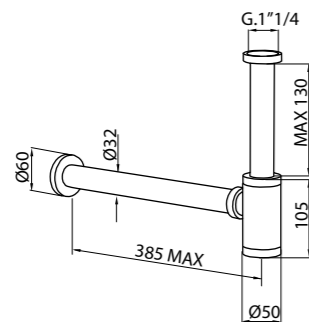

## SOTTOLAVABO

Rubinetti sottolavabo quadrato 1/2" M x 3/8" M.  
Angle Supply Valve 1/2" M x 3/8" M

codice/code ACS95018  
finitura/finish cromo/chrome

## SOTTOLAVABO

Rubinetti sottolavabo tondo 1/2" M x 3/8" M.  
Angle Supply Valve 1/2" M x 3/8" M

codice/code ACS95019  
finitura/finish cromo/chrome

## SIFONI

codice/code ACS40024

codice/code ACS40002

codice/code ACS40028

ALTEZZA MINIMA 111 mm  
ALTEZZA MASSIMA 130 mm

codice/code ACS40029

ALTEZZA MINIMA 111 mm  
ALTEZZA MASSIMA 130 mm

codice/code ACS40003