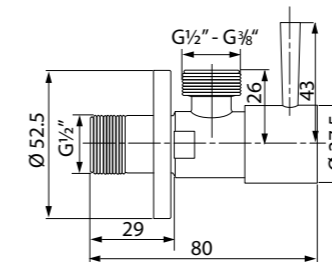

codice/code ACS95019