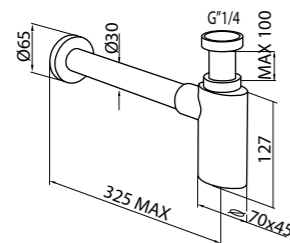

## SOTTOLAVABO

Rubinetti sottolavabo quadrato 1/2" M x 3/8" M.  
Angle Supply Valve 1/2" M x 3/8" M

codice/code ACS95018  
finitura/finish cromo/chrome

## SOTTOLAVABO

Rubinetti sottolavabo tondo 1/2" M x 3/8" M.  
Angle Supply Valve 1/2" M x 3/8" M

codice/code ACS95019  
finitura/finish cromo/chrome

## SIFONI

codice/code ACS40024

codice/code ACS40002

codice/code ACS40028

ALTEZZA MINIMA 111 mm  
ALTEZZA MASSIMA 130 mm

codice/code ACS40029

ALTEZZA MINIMA 111 mm  
ALTEZZA MASSIMA 130 mm

codice/code ACS40003