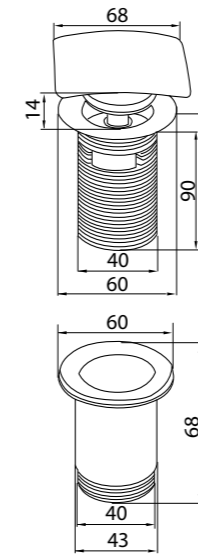

## SOTTOLAVABO

Rubinetti sottolavabo quadrato 1/2" M x 3/8" M.  
Angle Supply Valve 1/2" M x 3/8" M

codice/code ACS95018  
finitura/finish cromo/chrome

## SOTTOLAVABO

Rubinetti sottolavabo tondo 1/2" M x 3/8" M.  
Angle Supply Valve 1/2" M x 3/8" M

codice/code ACS95019  
finitura/finish cromo/chrome

## SIFONI

codice/code ACS40024

codice/code ACS40002

codice/code ACS40028

ALTEZZA MINIMA 111 mm  
ALTEZZA MASSIMA 130 mm

codice/code ACS40029

ALTEZZA MINIMA 111 mm  
ALTEZZA MASSIMA 130 mm

codice/code ACS40003