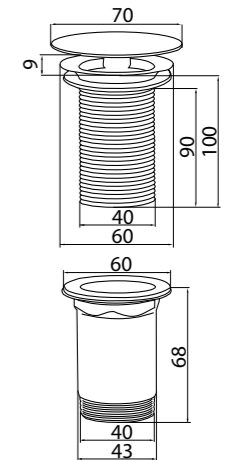

## SOTTOLAVABO

Rubinetti sottolavabo quadrato 1/2" M x 3/8" M.  
Angle Supply Valve 1/2" M x 3/8" M

codice/code ACS95018  
finitura/finish cromo/chrome

## SOTTOLAVABO

Rubinetti sottolavabo tondo 1/2" M x 3/8" M.  
Angle Supply Valve 1/2" M x 3/8" M

codice/code ACS95019  
finitura/finish cromo/chrome

## SIFONI

codice/code ACS40024

codice/code ACS40002

codice/code ACS40028

ALTEZZA MINIMA 111 mm  
ALTEZZA MASSIMA 130 mm

codice/code ACS40029

ALTEZZA MINIMA 111 mm  
ALTEZZA MASSIMA 130 mm

codice/code ACS40003