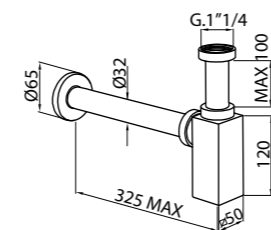

codice/code ACS40004