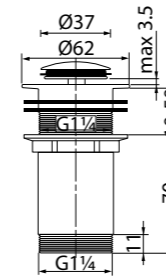

## SOTTOLAVABO

Rubinetti sottolavabo quadrato 1/2" M x 3/8" M.  
Angle Supply Valve 1/2" M x 3/8" M

codice/code ACS95018  
finitura/finish cromo/chrome

## SOTTOLAVABO

Rubinetti sottolavabo tondo 1/2" M x 3/8" M.  
Angle Supply Valve 1/2" M x 3/8" M

codice/code ACS95019  
finitura/finish cromo/chrome

## PILETTE

codice/code ACS40000

codice/code ACS40019

codice/code ACS40022

## SIFONI

codice/code ACS40024

codice/code ACS40002

codice/code ACS40028

ALTEZZA MINIMA 111 mm  
ALTEZZA MASSIMA 130 mm

codice/code ACS40029

ALTEZZA MINIMA 111 mm  
ALTEZZA MASSIMA 130 mm

codice/code ACS40003