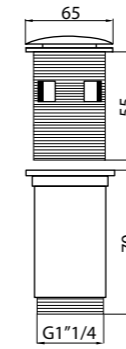

PILETTE

codice/code ACS40000