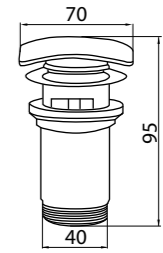

codice/code ACS40019