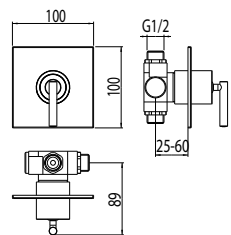

codice/code   cartuccia/cartridge
BRZ02700   **00622422**