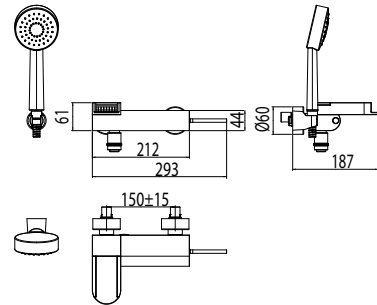

Monocomando doccia da incasso.
Concealed Shower Mixer.

codice/code

BRZ02700

finitura/finish

cromo/chrome

BREEZE

Monocomando doccia da incasso con deviatore.
Concealed Shower Mixer with Diverter.

codice/code

BRZ02800

finitura/finish

cromo/chrome

BREEZE

codice/code cartuccia/cartridge
BRZ00200 **00622421**

codice/code cartuccia/cartridge
BRZ00300 **00622421**

codice/code cartuccia/cartridge
BRZ04400 **00622422**