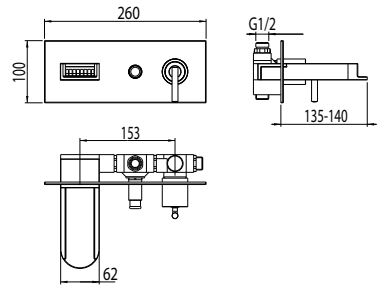

codice/code   cartuccia/cartridge
BRZ03101   **00622422**

codice/code   cartuccia/cartridge
BRZ04000   **00622422**