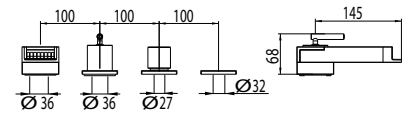

BREEZE

codice/code   cartuccia/cartridge
BRZ03100   **00622422**