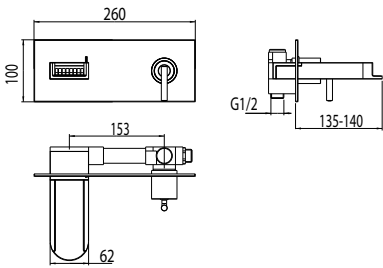

codice/code   cartuccia/cartridge
BRZ04400   **00622422**