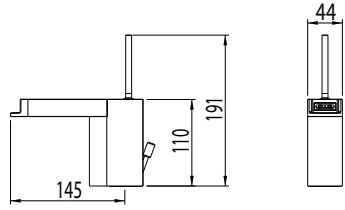

BREEZE

codice/code   cartuccia/cartridge
BRZ00200   **00622421**