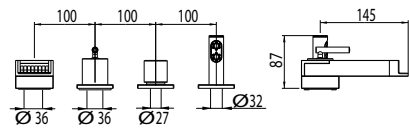

codice/code   cartuccia/cartridge
BRZ03100   **00622422**