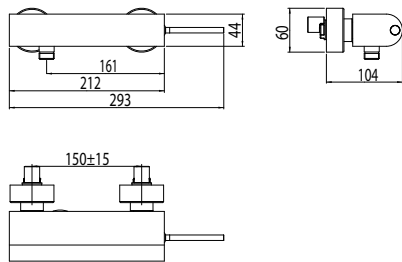

codice/code   cartuccia/cartridge
BRZ00800   **00622421**