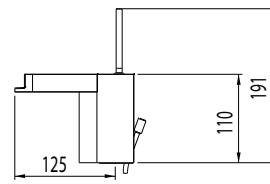

codice/code   cartuccia/cartridge
BRZ00300   **00622421**