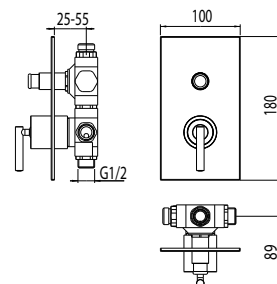

codice/code   cartuccia/cartridge
BRZ02800   **00622422**