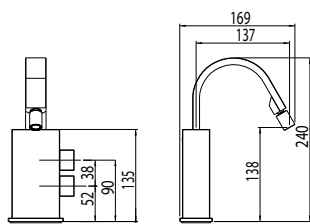

codice/code vitone/valve
ALI02200 00622423