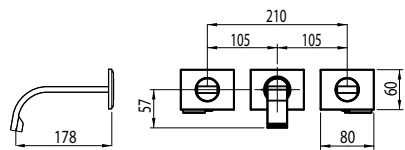

codice/code vitone/valve vitone/valve
ALI04400 00622425 00650305