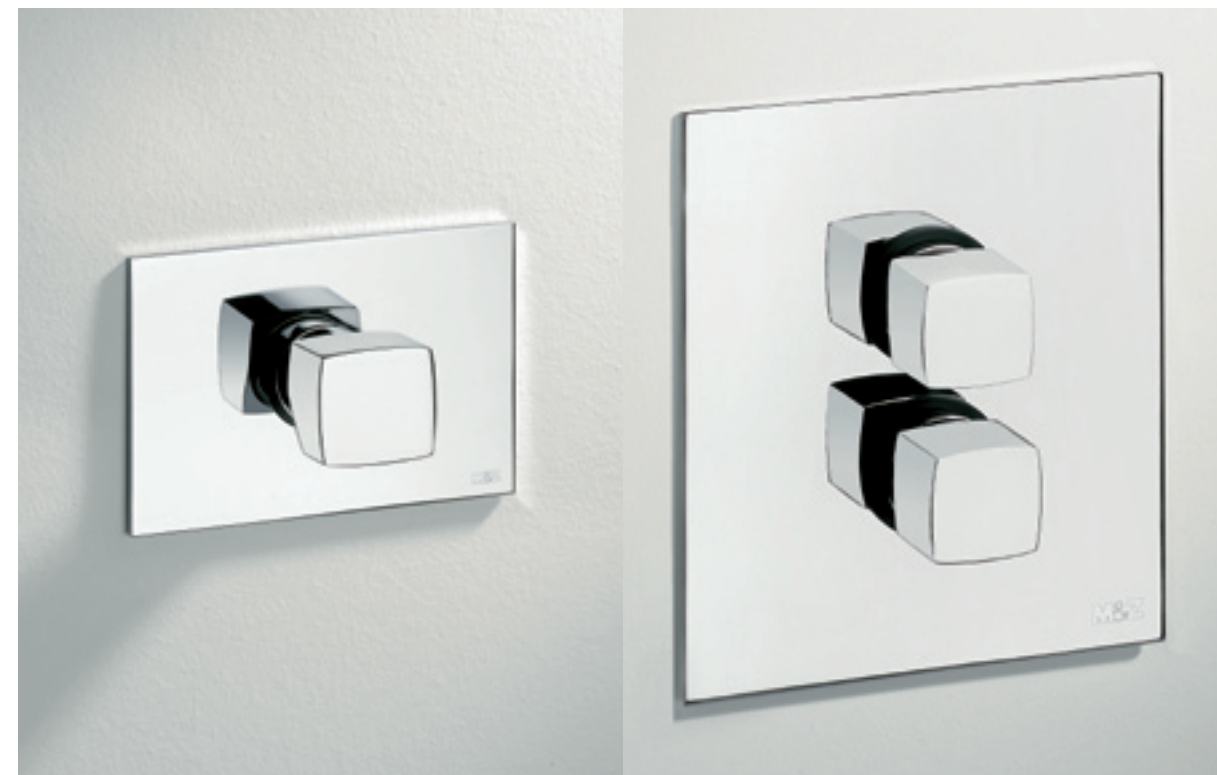

MZ3

E' una tipologia, quella del miscelatore, sempre più presente nelle nostre case.
MZ3 ne propone un'interpretazione in chiave moderna, con un linguaggio progettuale che punta all'utilizzo di forme rigorose e geometriche, e con un'immagine e una funzionalità capaci di essere sempre attuali.

**forme rigorose e
geometriche**

LAVABO_A muro.

BIDET_Monocomando.

LAVABO_Monocomando.

VASCA_A muro.

DOCCIA_Monocomando a incasso.

DOCCIA_Termostatico a incasso.

Thanks to:
Scarabeo_Viterbo
Nic Design_Viterbo