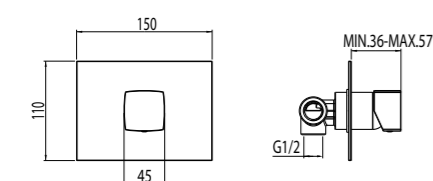

codice/code cartuccia/cartridge
EV302700 00622424