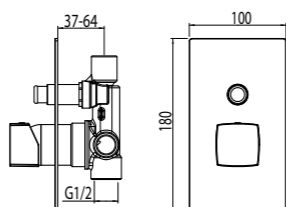

codice/code cartuccia/cartridge
EV304000 00622428

codice/code cartuccia/cartridge
MZ302800 00622428