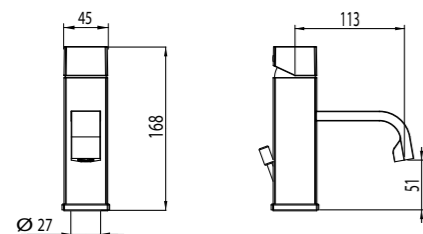

MZ3_EVOLUTION

codice/code cartuccia/cartridge
EV300200 00622432