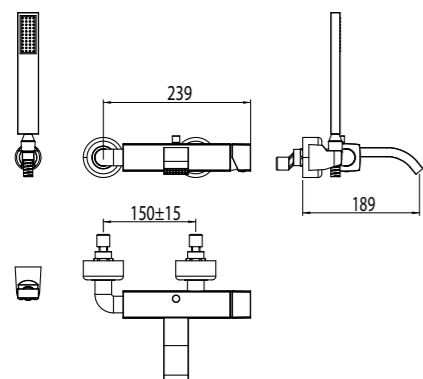

codice/code cartuccia/cartridge
EV300500 00622432