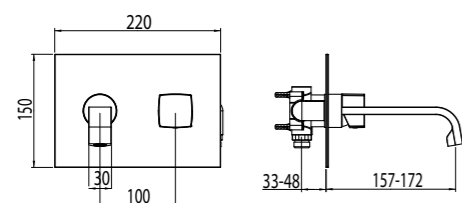

codice/code cartuccia/cartridge
EV304400 00622428