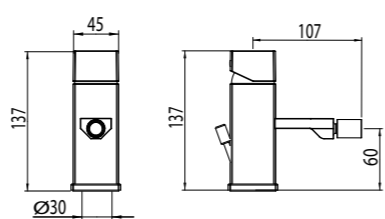

codice/code cartuccia/cartridge
EV300300 00622432