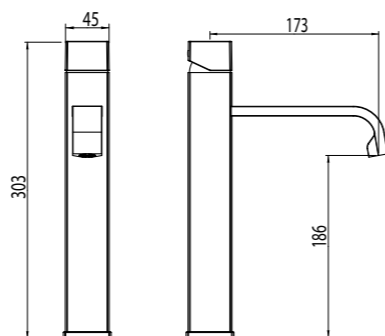

MZ3_EVOLUTION

Monocomando doccia da incasso con deviatore.
Concealed Shower Mixer with Diverter.

codice/code finitura/finish
MZ302800 cromo/chrome

MZ3_EVOLUTION

codice/code cartuccia/cartridge
EV300200 00622432