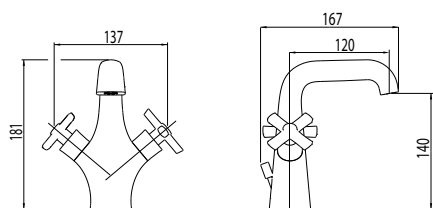

NEOCLASSICA X

codice/code **NCX02100** vitone/valve **00622424**