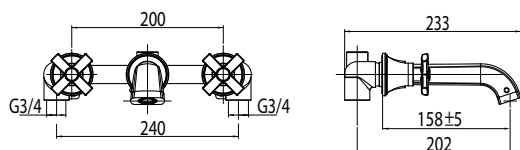

codice/code **NCX04400** vitone/valve **00622429**