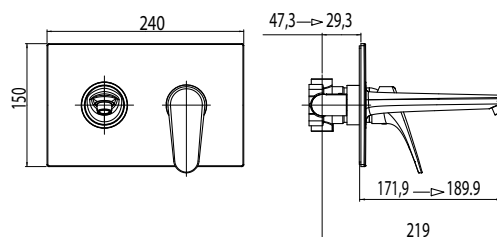

codice/code   cartuccia/cartridge
AQS04400   **00622428**