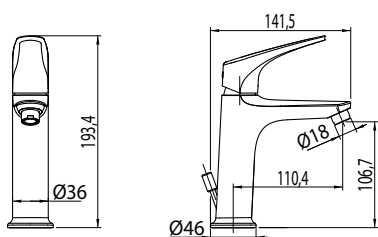

AQUA SOFT

codice/code   cartuccia/cartridge
AQS00200   **00622431**