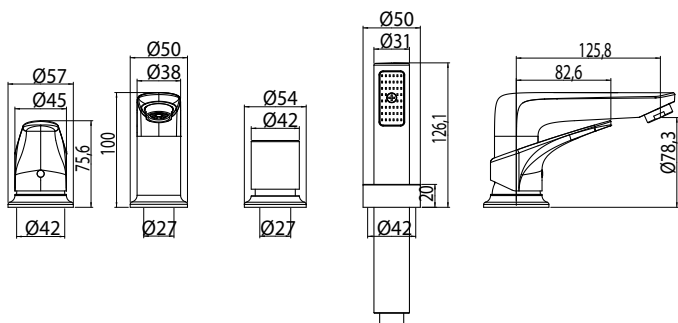

codice/code
AQS03800

codice/code   cartuccia/cartridge
AQS03100   00622428