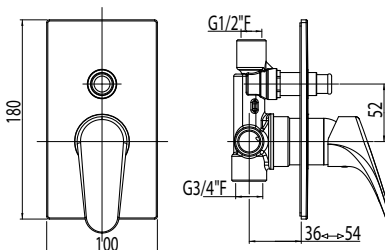

codice/code   cartuccia/cartridge
AQS02800   00622428