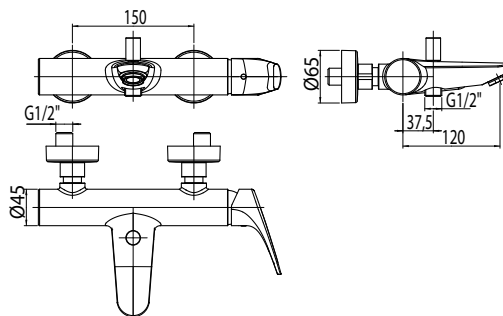

codice/code   cartuccia/cartridge
AQS00500   00622428