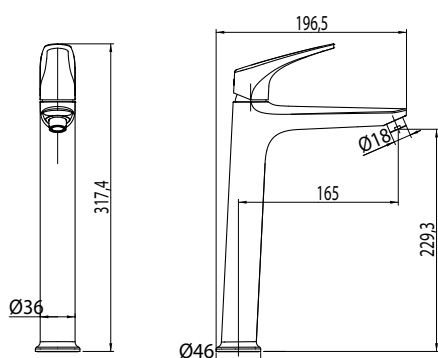

codice/code   cartuccia/cartridge
AQS00202   **00622431**