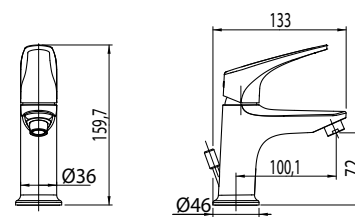

codice/code   cartuccia/cartridge
AQS00201   **00622431**