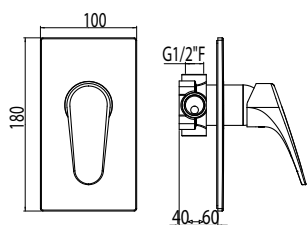

codice/code   cartuccia/cartridge
AQS02700   00622428