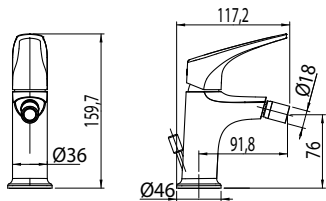

AQUA SOFT

codice/code   cartuccia/cartridge
AQS00300   00622431