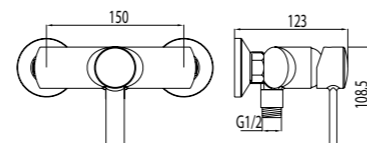

ZERO

codice/code **ZRO00500** cartuccia/cartridge **00622432**