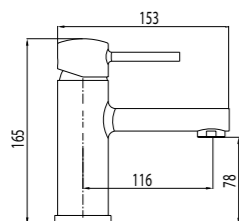

codice/code finitura/finish
ZRO02700 cromo/chrome

ZERO

Monocomando doccia da incasso con deviatore.
Concealed Shower Mixer with Diverter.

codice/code finitura/finish
ZRO02800 cromo/chrome

ZERO

codice/code **ZRO00200** cartuccia/cartridge **00622432**