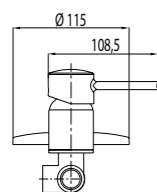

codice/code **ZRO02700** cartuccia/cartridge **00622428**