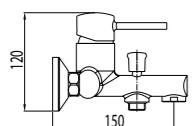

codice/code **ZRO00500** cartuccia/cartridge **00622432**