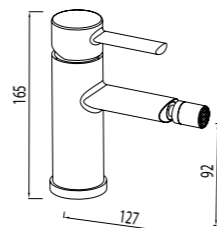

codice/code finitura/finish
ZRO02700 cromo/chrome

ZERO

Monocomando doccia da incasso con deviatore.
Concealed Shower Mixer with Diverter.

codice/code finitura/finish
ZRO02800 cromo/chrome

ZERO

codice/code **ZRO00200** cartuccia/cartridge **00622432**