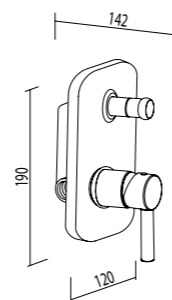

codice/code finitura/finish
ZRO02700 cromo/chrome

ZERO

Monocomando doccia da incasso con deviatore.
Concealed Shower Mixer with Diverter.

codice/code finitura/finish
ZRO02800 cromo/chrome

ZERO

codice/code **ZRO00200** cartuccia/cartridge **00622432**

codice/code **ZRO00300** cartuccia/cartridge **00622432**

codice/code **ZRO00500** cartuccia/cartridge **00622432**

codice/code **ZRO00800** cartuccia/cartridge **00622428**

codice/code **ZRO02700** cartuccia/cartridge **00622428**