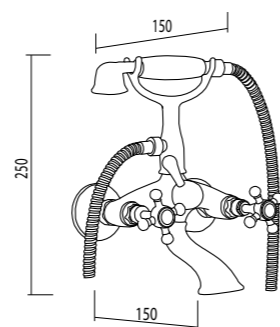

codice/code **VIC02213** cartuccia/cartridge **00622443**

codice/code **VIC00502** cartuccia/cartridge **00622443**