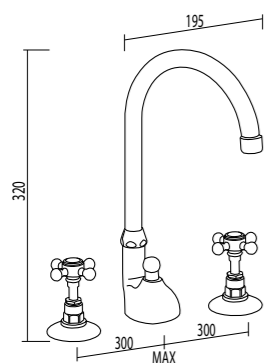

VICTORIAN

Monoforo bidet con scarico automatico da 1"1/4 con vitone a bagno d'olio.

Monobloc Bidet Mixer with Pop-Up Waste and Traditional Valves.

codice/code
VIC02213 finitura/finish
cromo/chrome

VICTORIAN

Combinazione bidet con scarico automatico da 1"1/4 con vitone a bagno d'olio.

3 Hole Bidet Mixer with Pop-Up Waste and Traditional Valves.

codice/code
VIC01000 finitura/finish
cromo/chrome

VICTORIAN

Gruppo vasca con kit doccia con vitone a bagno d'olio.

Wall Mounted Bath/Shower Mixer with Shower Kit and Traditional Valves.

codice/code
VIC00502 finitura/finish
cromo/chrome

VICTORIAN

Gruppo vasca a pavimento con kit doccia.

Floor Mounted Bath/Shower Mixer with Shower Kit.

codice/code
VIC06500 finitura/finish
cromo/chrome

VICTORIAN

codice/code **VIC02103** cartuccia/cartridge **00622443**

codice/code **VIC00401** cartuccia/cartridge **00622443**

codice/code **VIC06500**

codice/code **VIC00407** cartuccia/cartridge **00622443**