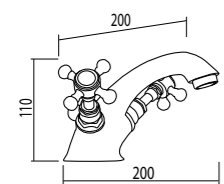

VICTORIAN

codice/code **VIC02103** cartuccia/cartridge **00622443**