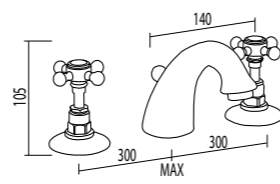

codice/code **VIC00401** cartuccia/cartridge **00622443**