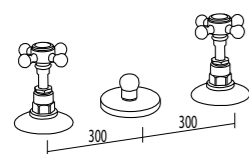

codice/code **VIC01000** cartuccia/cartridge **00622443**