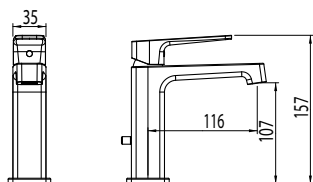

NEW GEOMETRY

codice/code **NGM00200**
cartuccia/cartridge **00622422**