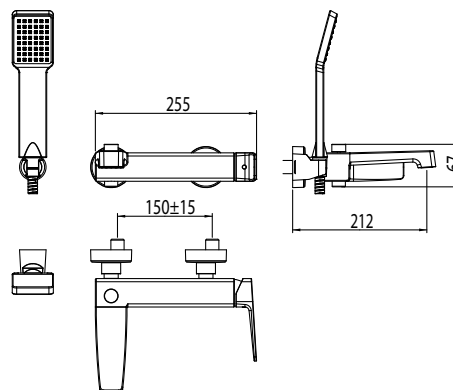

codice/code **NGM00500**
cartuccia/cartridge **00622532**