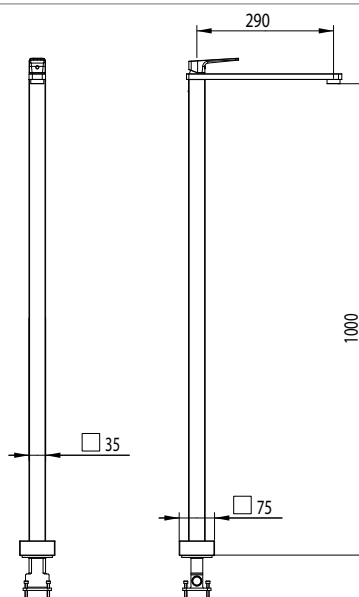

NEW GEOMETRY

Monocomando doccia da incasso.
Concealed Shower Mixer.

codice/code
NGM02700

finitura/finish
cromo/chrome

NEW GEOMETRY

Monocomando doccia da incasso con deviatore.
Concealed Shower Mixer with Diverter.

codice/code
NGM02800

finitura/finish
cromo/chrome

NEW GEOMETRY

codice/code **NGM00200**
cartuccia/cartridge **00622422**

codice/code **NGM00202**
cartuccia/cartridge **00622422**

codice/code **NGM04400**
cartuccia/cartridge **00622428**