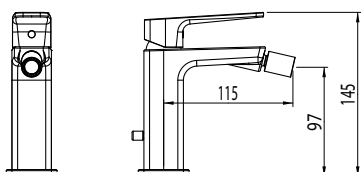

codice/code **NGM00300**
cartuccia/cartridge **00622422**