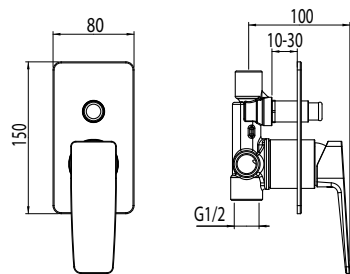

codice/code **NGM02800**
cartuccia/cartridge **00622428**