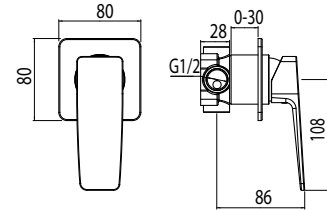

codice/code **NGM02700**
cartuccia/cartridge **00622428**