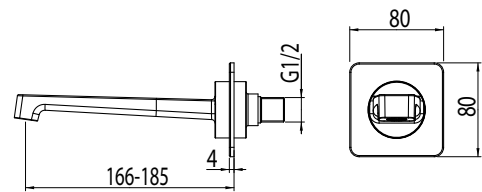

codice/code **NGM03800**