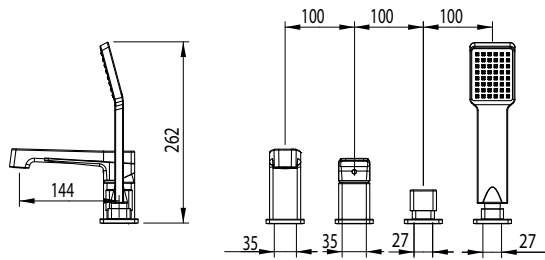

NEW GEOMETRY

Monocomando doccia da incasso.
Concealed Shower Mixer.

codice/code
NGM02700

finitura/finish
cromo/chrome

NEW GEOMETRY

Monocomando doccia da incasso con deviatore.
Concealed Shower Mixer with Diverter.

codice/code **NGM04200**
cartuccia/cartridge **00622422**

codice/code **NGM00300**
cartuccia/cartridge **00622422**

codice/code **NGM00500**
cartuccia/cartridge **00622532**

NEW GEOMETRY

codice/code **NGM03100**
 cartuccia/cartridge **00622532**