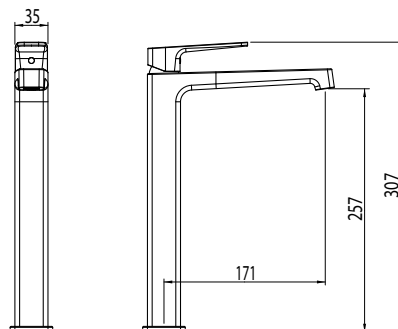

codice/code **NGM00202**
cartuccia/cartridge **00622422**