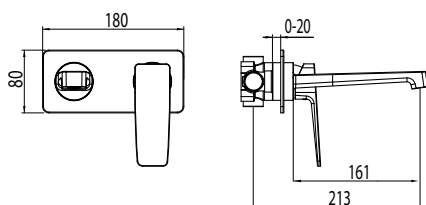

codice/code **NGM04400**
cartuccia/cartridge **00622428**