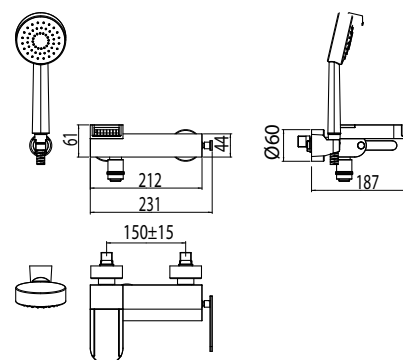

Monocomando doccia esterno.
Exposed Shower Mixer.

codice/code

SPA00800

finitura/finish

cromo/chrome

**SPA**

Batteria bordo vasca 4 fori con doccia a scomparsa.
4 Hole Bath/Shower Mixer with Clicker Handset.

finitura/finish

cromo/chrome

**SPA**

Batteria da incasso per vasca con deviatore.
Concealed Bath/Shower Mixer.

codice/code

SPA04000

finitura/finish

cromo/chrome

SPA

Monocomando doccia da incasso.
Concealed Shower Mixer.

codice/code
SPA02700

finitura/finish
cromo/chrome

SPA

Monocomando doccia da incasso con deviatore.
Concealed Shower Mixer with Diverter.

codice/code
SPA02800

finitura/finish
cromo/chrome

SPA

codice/code
SPA00200

cartuccia/cartridge
00622534

codice/code
SPA00300

cartuccia/cartridge
00622534

codice/code
SPA04400

cartuccia/cartridge
00622534