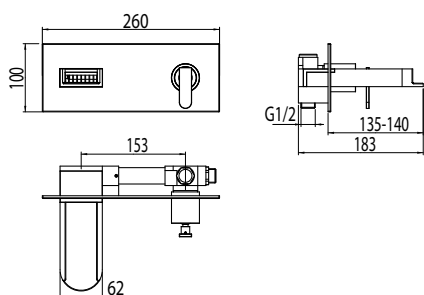

codice/code
SPA04400

cartuccia/cartridge
00622534