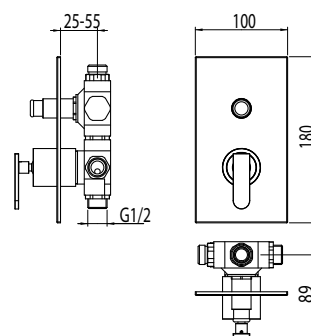

codice/code **SPA04000** cartuccia/cartridge **00622534**

codice/code **SPA02800** cartuccia/cartridge **00622534**