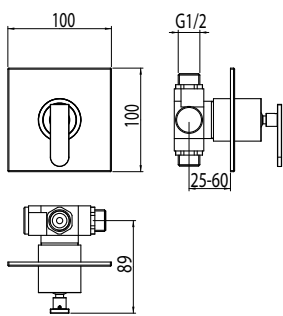

codice/code **SPA03100** cartuccia/cartridge **00622534**

codice/code **SPA02700** cartuccia/cartridge **00622534**