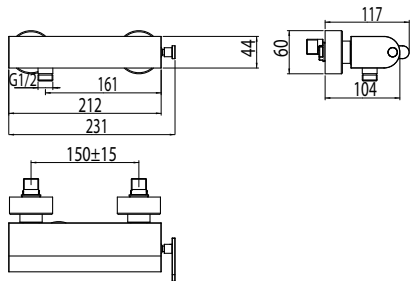

SPA

codice/code **SPA00800** cartuccia/cartridge **00622534**