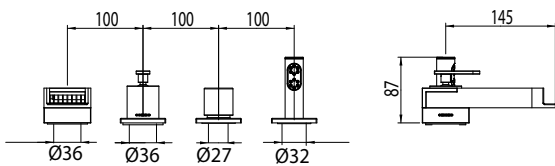

codice/code **SPA03100** cartuccia/cartridge **00622534**