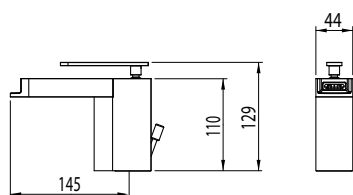

SPA

codice/code
SPA00200

cartuccia/cartridge
00622534