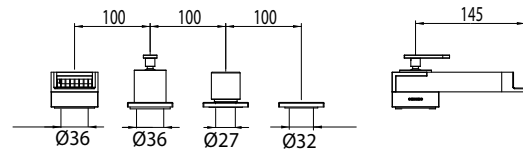

SPA

codice/code **SPA00800** cartuccia/cartridge **00622534**