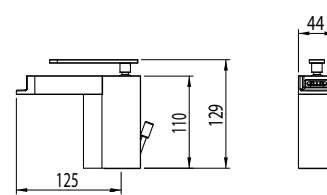

codice/code
SPA00300

cartuccia/cartridge
00622534