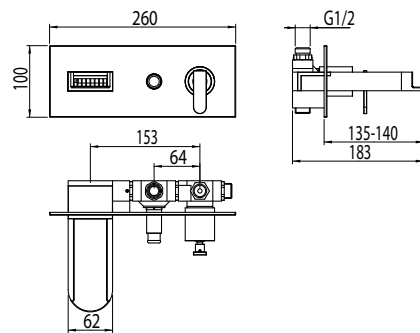

codice/code **SPA03101** cartuccia/cartridge **00622534**

codice/code **SPA04000** cartuccia/cartridge **00622534**