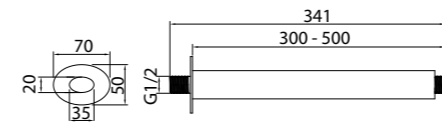

codice/code
ACS45027