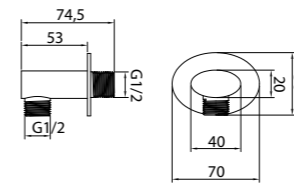

codice/code
ACS95017