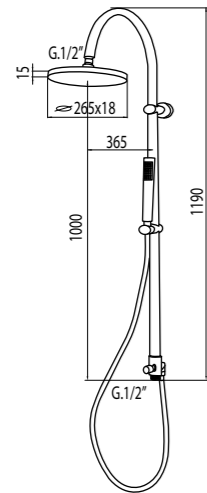

codice/code
ACS900C1