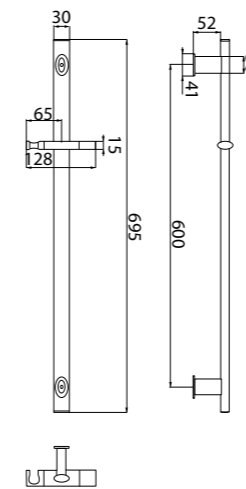

codice/code
ACS80086