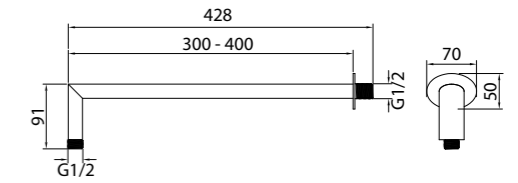

codice/code
ACS45025