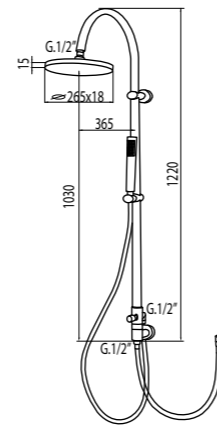

codice/code finitura/finish
ACS45027 cromo/chrome

Braccio doccia a soffitto cm 50.
Ceiling Shower Arm 500mm long.

codice/code finitura/finish
ACS45028 cromo/chrome

ZERO.D

Doccetta in ottone.
Brass Handset.

FLESSIBILE

Flessibile Cromalux G 1/2" FZ per calotta conica cm 150.
Cromalux Flexible Shower Hose 1.5m.

codice/code
ACS95012

Flessibile Cromalux G 1/2" FZ per calotta conica cm 200.
Cromalux Flexible Shower Hose 2 m.

codice/code
ACS95030

ZERO.01

Completo saliscendi **ovale** in ottone, ∅30 mm, lunghezza cm 69,5
doccetta **ZERO.D** con flessibile cromalux cm 150.
Shower Kit.

codice/code finitura/finish
ACS80086 cromo/chrome

ZERO

codice/code
ACS900D1

codice/code
ACS900C4

codice/code
ACS900C1

codice/code
ACS900C7

codice/code
ACS60069

codice/code
ACS45025

codice/code
ACS45027