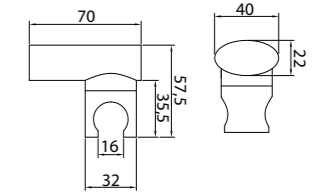

codice/code
ACS70017