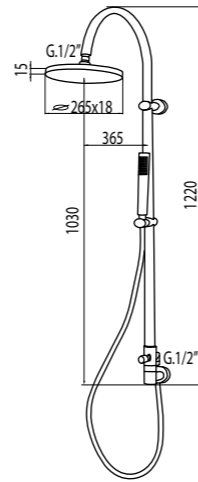

codice/code
ACS900C4