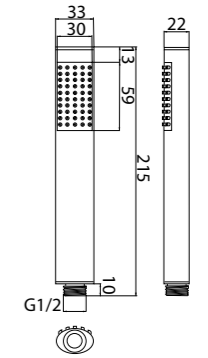

codice/code finitura/finish
ACS60069 cromo/chrome

ZERO.H

Soffione doccia ovale con snodo ∅ cm 36 x cm 23.
Swivel Shower Rose, ∅360mm x 230 mm.

codice/code finitura/finish
ACS60072 cromo/chrome

ZERO.B

Braccio doccia a muro cm 30.
Wall Shower Arm, 300mm long.

FLESSIBILE

Flessibile Cromalux G 1/2" FZ per calotta conica cm 150.
Cromalux Flexible Shower Hose 1.5m.

codice/code
ACS95012

Flessibile Cromalux G 1/2" FZ per calotta conica cm 200.
Cromalux Flexible Shower Hose 2 m.

codice/code
ACS95030

ZERO.01

Completo saliscendi **ovale** in ottone, ∅30 mm, lunghezza cm 69,5
doccetta **ZERO.D** con flessibile cromalux cm 150.
Shower Kit.

codice/code finitura/finish
ACS80086 cromo/chrome

ZERO

codice/code
ACS900D1

codice/code
ACS900C4

codice/code
ACS900C1

codice/code
ACS900C7

codice/code
ACS60069

codice/code
ACS45025

codice/code
ACS45027