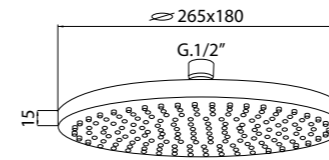

FLESSIBILE

Flessibile Cromalux G 1/2" FZ per calotta conica cm 150.
Cromalux Flexible Shower Hose 1.5m.

codice/code
ACS95012

Flessibile Cromalux G 1/2" FZ per calotta conica cm 200.
Cromalux Flexible Shower Hose 2 m.

codice/code
ACS95030

ZERO.01

Completo saliscendi **ovale** in ottone, ∅30 mm, lunghezza cm 69,5
doccetta **ZERO.D** con flessibile cromalux cm 150.
Shower Kit.

codice/code finitura/finish
ACS80086 cromo/chrome

ZERO

codice/code
ACS900D1

codice/code
ACS900C4

codice/code
ACS900C1

codice/code
ACS900C7

codice/code
ACS60069

codice/code
ACS45025

codice/code
ACS45027