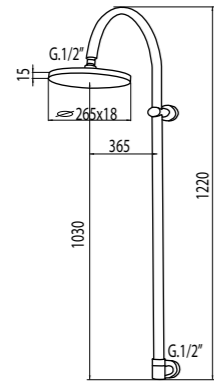

ZERO

codice/code
ACS900D1